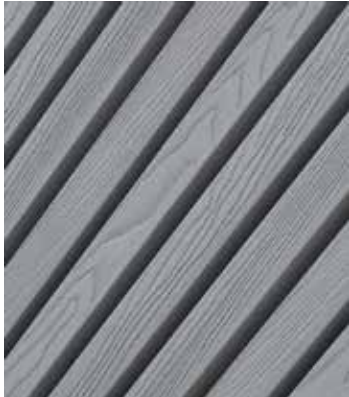

Cladding Composite 3D

Grey