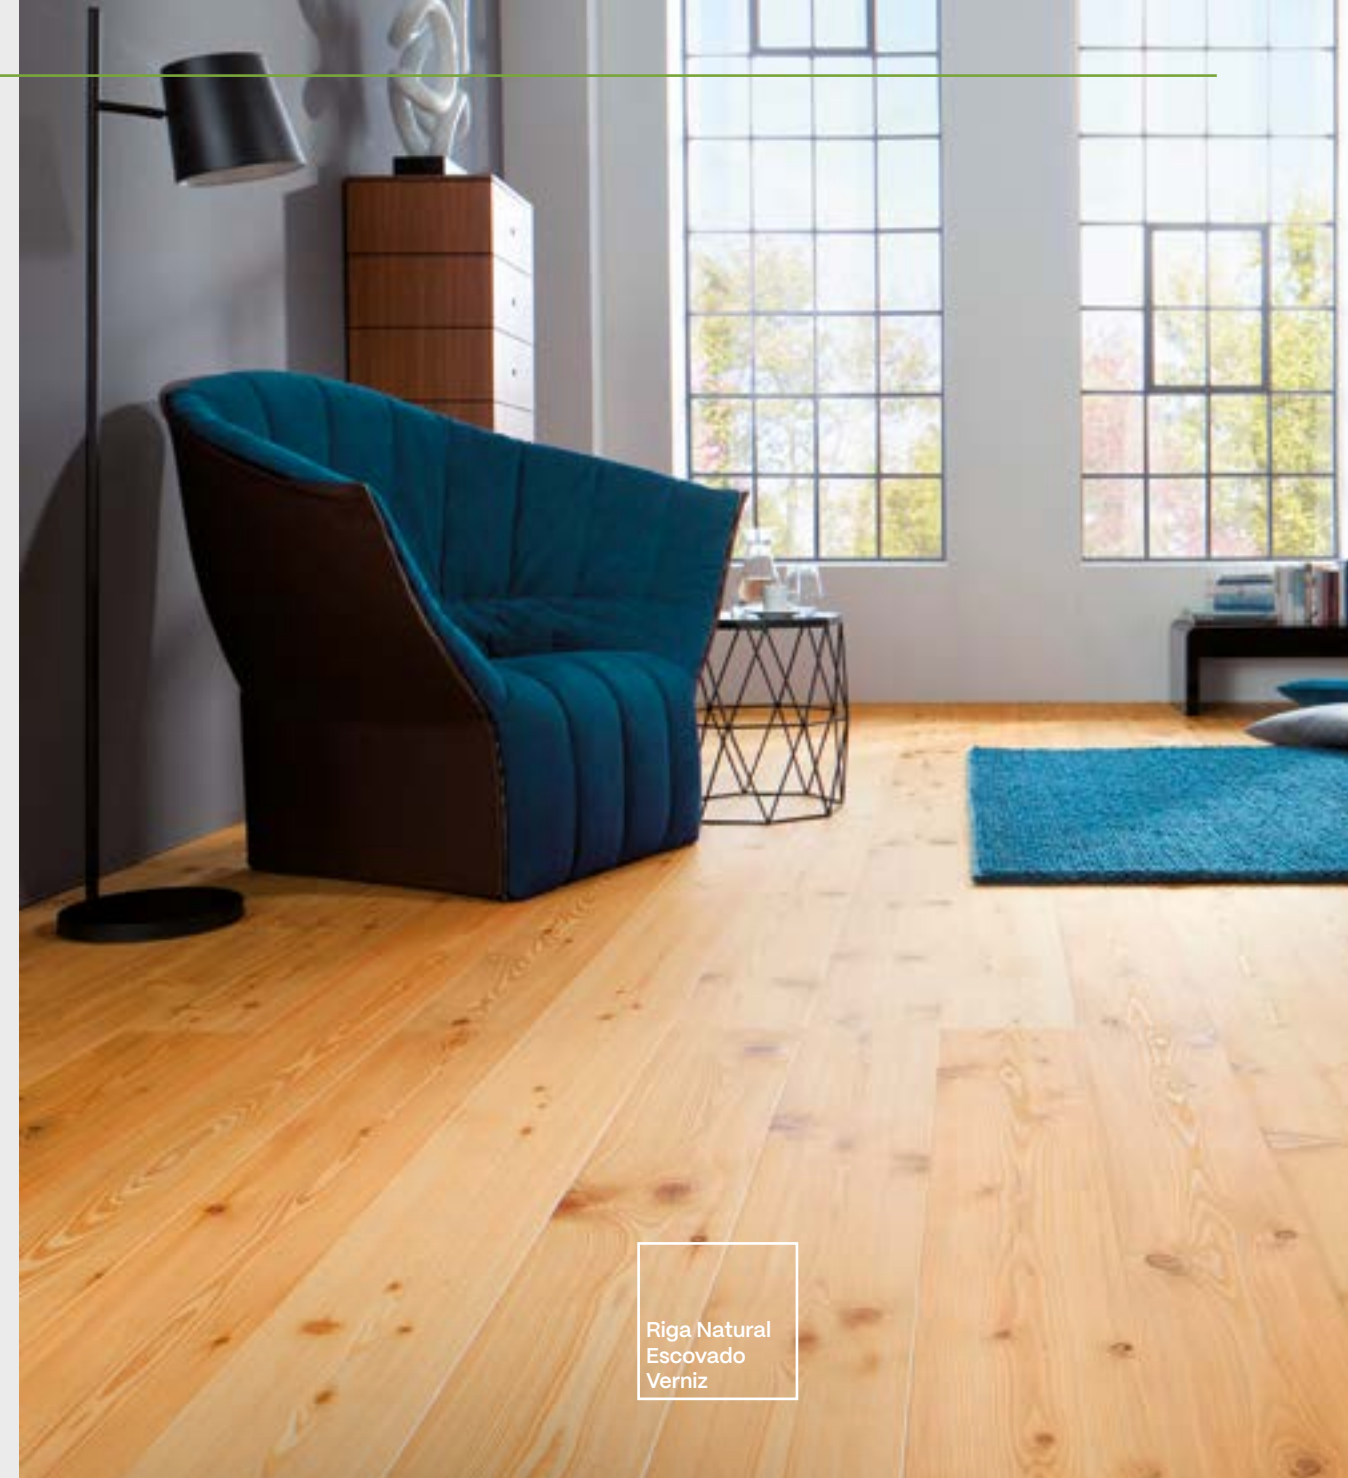

Larguras

2200 x 180 mm
1900 x 150 mm
1900 x 190 mm

Espessuras

13,5 mm
15 mm

Encaixe

Click

Riga Natural
Escovado
Verniz

Swood Plank Riga & Pinho