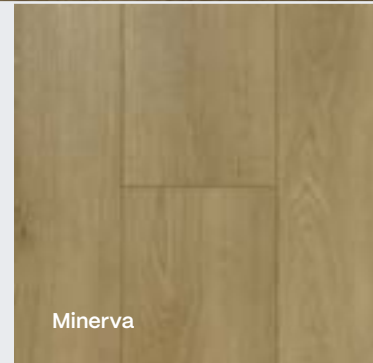

Pavimentos em Vinil

S:vinyl
Vinyl floors

Minerva