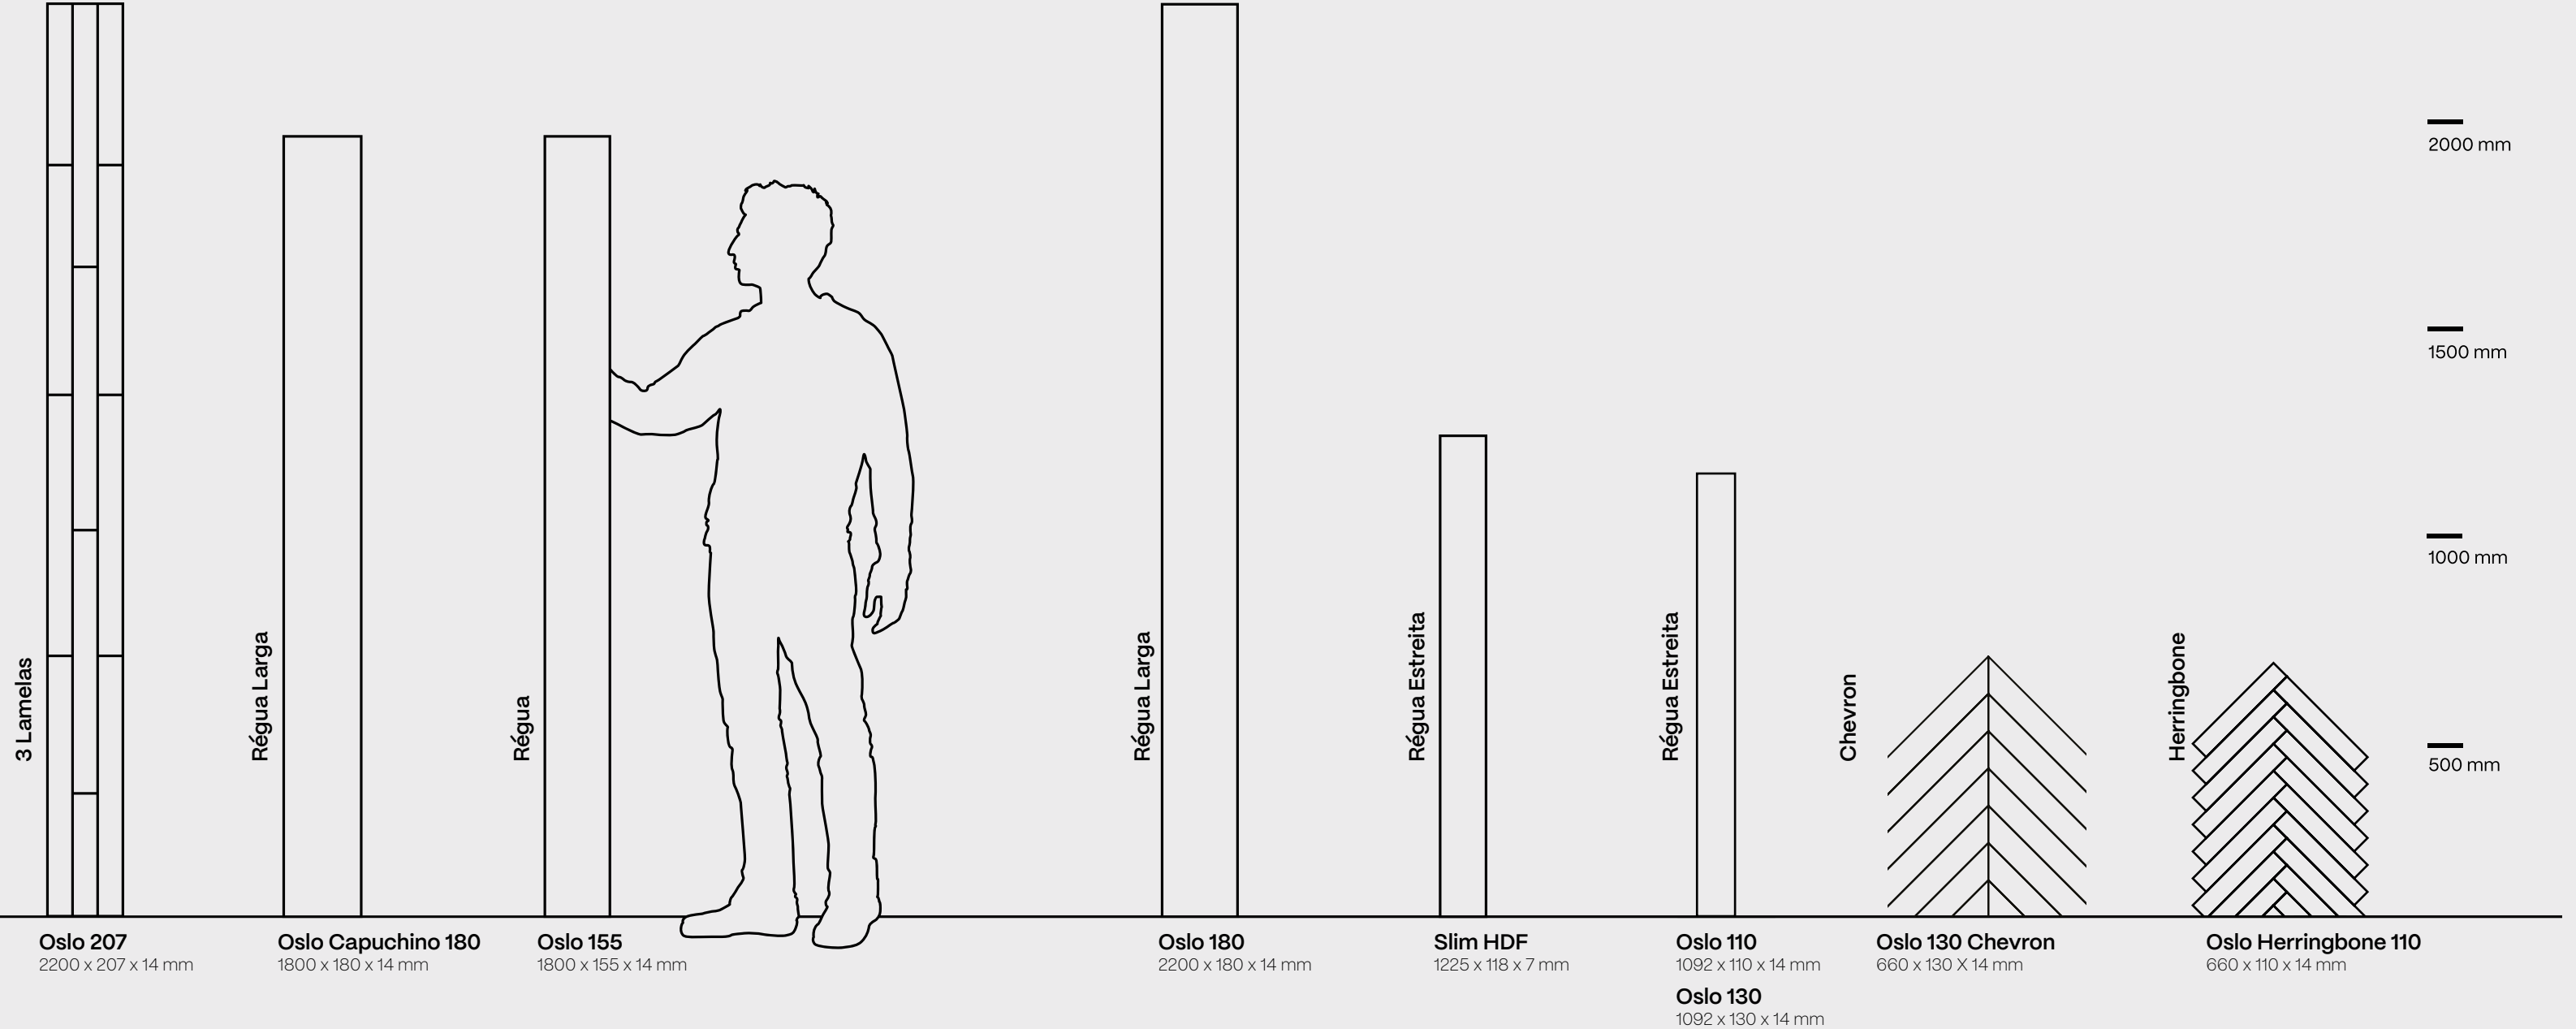

Conforto térmico

Variedade de cores e padrões

Os pavimentos com madeira nobre são produtos únicos, puros e naturais.

As diferenças de cor e textura têm origem nas diferentes condições de crescimento de cada árvore, que é única. Desta forma, os painéis em exposição e as amostras entregues nunca poderão corresponder a 100% ao pavimento fornecido.