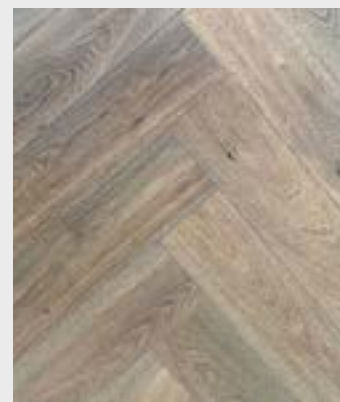

Herringbone