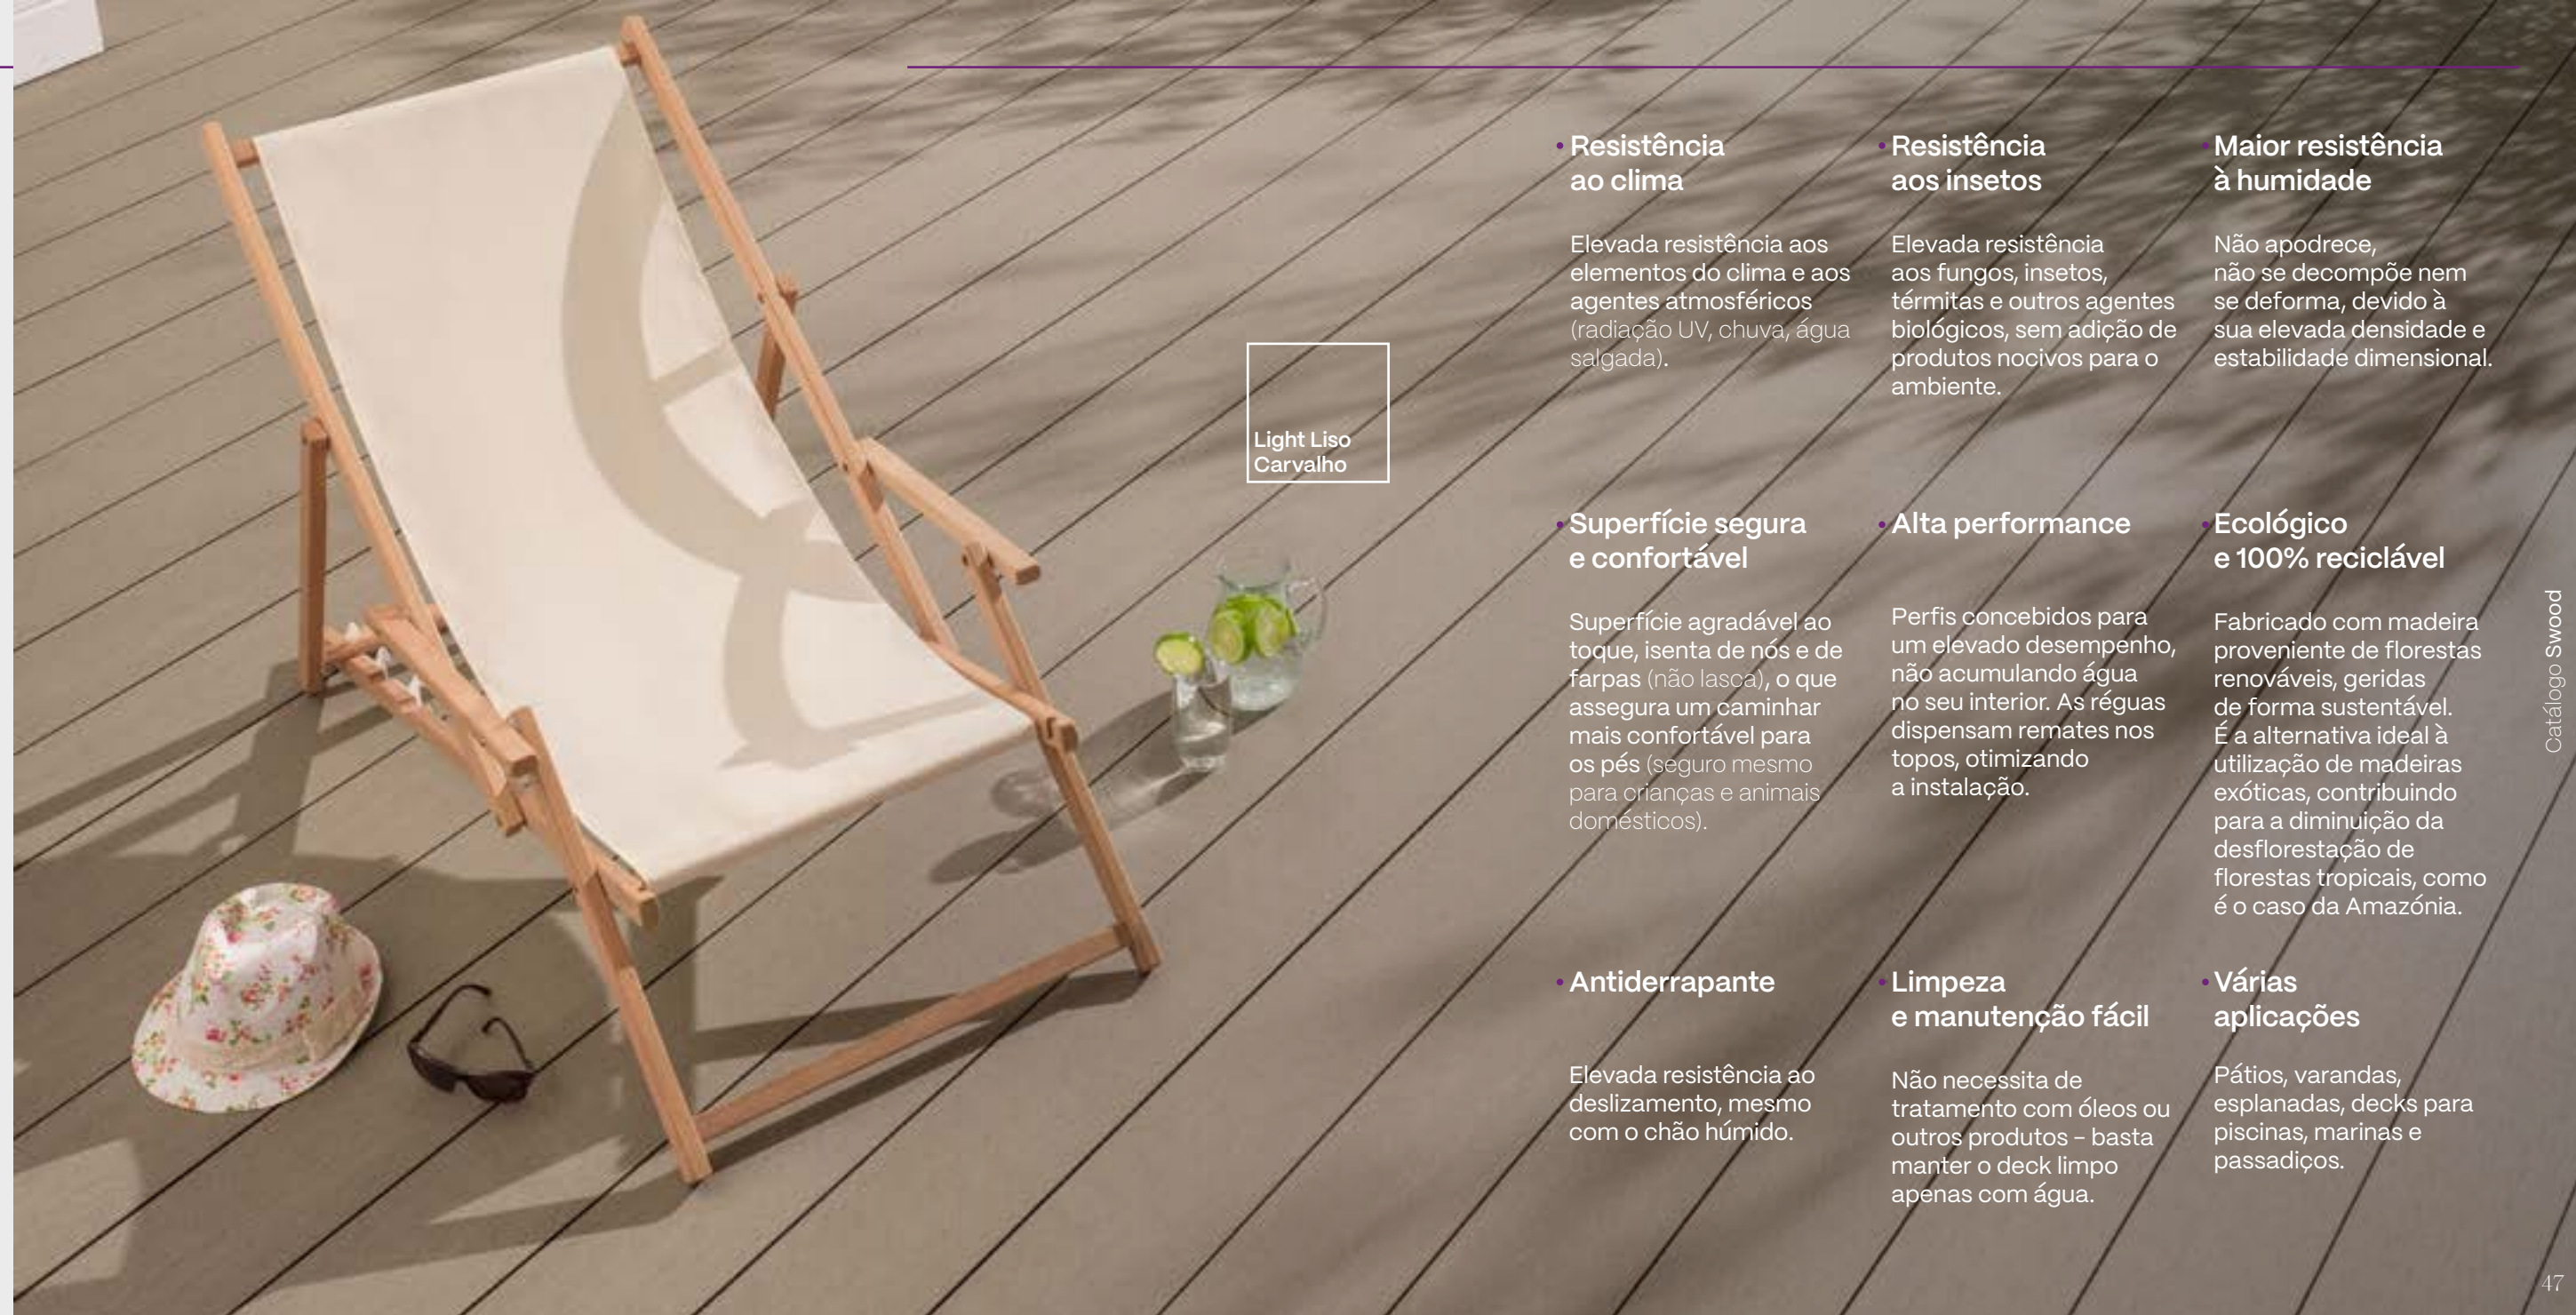

Sdeck Composite

Pavimento 100% reciclável para aplicação no exterior, fabricado com fibras de madeira natural e PVC ou polipropileno.

Extremamente resistente aos elementos climáticos, é um pavimento confortável, de grande durabilidade e que não requer tratamento com óleos ou outros produtos – para uma manutenção regular e eficaz, basta utilizar água.

Não empena nem se deforma.

Comprimentos

2200 mm
2300 mm
3200 mm

- **Resistência ao clima**

Elevada resistência aos elementos do clima e aos agentes atmosféricos (radiação UV, chuva, água salgada).

- **Resistência aos insetos**

Elevada resistência aos fungos, insetos, térmitas e outros agentes biológicos, sem adição de produtos nocivos para o ambiente.

- **Maior resistência à humidade**

Não apodrece, não se decompõe nem se deforma, devido à sua elevada densidade e estabilidade dimensional.

- **Superfície segura e confortável**

Superfície agradável ao toque, isenta de nós e de farpas (não lasca), o que assegura um caminhar mais confortável para os pés (seguro mesmo para crianças e animais domésticos).

- **Alta performance**

Perfis concebidos para um elevado desempenho, não acumulando água no seu interior. As réguas dispõem de remates nos topos, otimizando a instalação.

- **Ecológico e 100% reciclável**

Fabricado com madeira proveniente de florestas renováveis, geridas de forma sustentável. É a alternativa ideal à utilização de madeiras exóticas, contribuindo para a diminuição da desflorestação de florestas tropicais, como é o caso da Amazónia.

- **Antiderrapante**

Elevada resistência ao deslizamento, mesmo com o chão húmido.

- **Limpeza e manutenção fácil**

Não necessita de tratamento com óleos ou outros produtos – basta manter o deck limpo apenas com água.

- **Várias aplicações**

Pátios, varandas, esplanadas, decks para piscinas, marinas e passadiços.

Light Liso
Carvalho